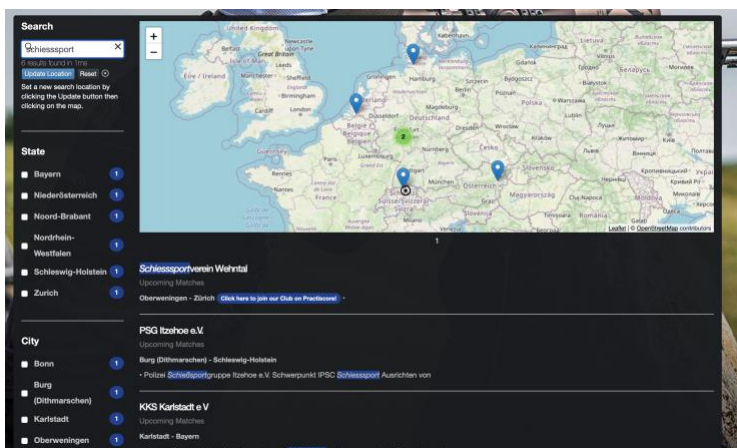

Recent Events

| Name | Date |
|------|------|
| | |

View All

2. Mitgliedschaft beim SSVW anfragen

Mit dem Konto hat man ein Practiscore Login, ist aber noch nicht Mitglied in einem Verein (Siehe Dashboard -> My Clubs -> «no memberships»)

Um die Mitgliedschaft beim SSVW anzufagen, klicken wir im Grundmenü auf den Menüpunkt «Clubs» und das gezeigte Bild mit der Suchmaske für Clubs wird gezeigt:

Danach suchen wir im Eingabefeld nach «Schiesssportverein Wehntal», dieser erscheint im Auswahlménü: