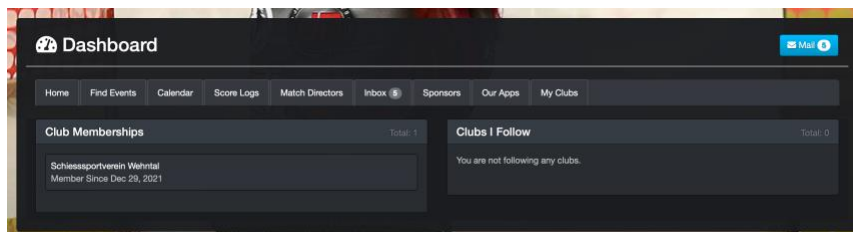

Ihr erhaltet ab diesem Zeitpunkt Mitteilungen die via Practiscore versendet werden (z.B. Trainings-Infos, Verschiebungen usw...)