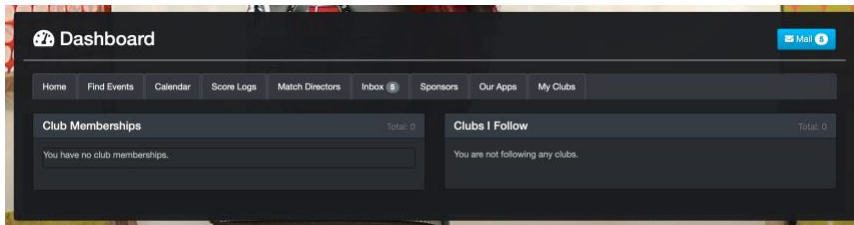

We are working towards creating a Practical Shooting Social Network on Practiscore. Our first step is to invite you to create a Shooter Profile of your own! You can create yours by clicking here or clicking the Edit Profile button in the user menu.

Upcoming Events

| Event Name | Type | Date | Approved | \$ | Squad | Other |
|------------|------|------|----------|----|-------|-------|
| | | | | | | |

means you have completed or have access (you have paid, or you can squad)
means needs attention (needs to play, or be approved)

Recent Events

| Name | Date |
|------|------|
| | |

View All

2. Mitgliedschaft beim SSVW anfragen

Mit dem Konto hat man ein Practiscore Login, ist aber noch nicht Mitglied in einem Verein (Siehe Dashboard -> My Clubs -> «no memberships»)

Um die Mitgliedschaft beim SSVW anzufagen, klicken wir im Grundmenü auf den Menüpunkt «Clubs» und das gezeigte Bild mit der Suchmaske für Clubs wird gezeigt:

Danach suchen wir im Eingabefeld nach «Schiesssportverein Wehntal», dieser erscheint im Auswahlménü: