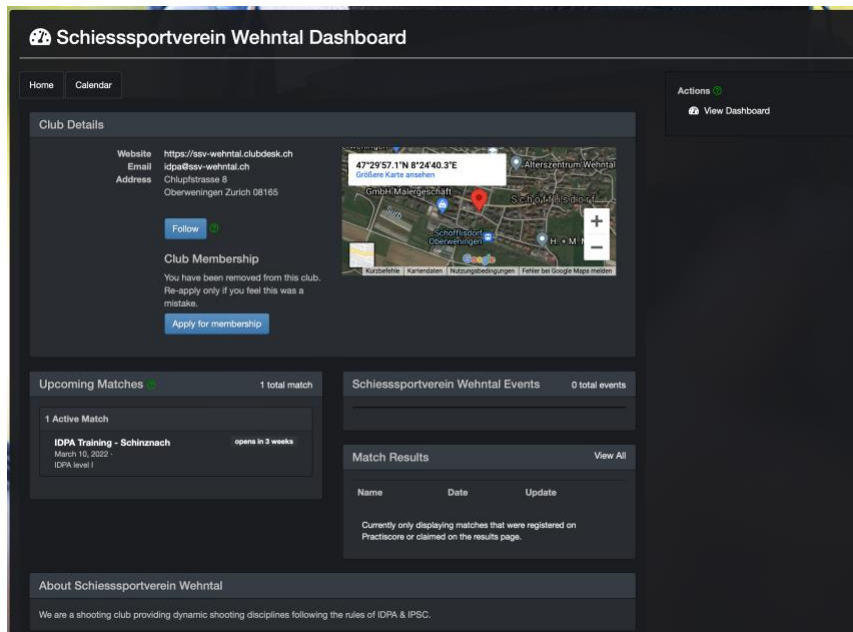

Recent Events

| Name | Date |
|------|------|
| | |

View All

2. Mitgliedschaft beim SSVW anfragen

Mit dem Konto hat man ein Practiscore Login, ist aber noch nicht Mitglied in einem Verein (Siehe Dashboard -> My Clubs -> «no memberships»)

Um die Mitgliedschaft beim SSVW anzufagen, klicken wir im Grundmenü auf den Menüpunkt «Clubs» und das gezeigte Bild mit der Suchmaske für Clubs wird gezeigt:

Danach suchen wir im Eingabefeld nach «Schiesssportverein Wehntal», dieser erscheint im Auswahlménü:

Der Name ist gleichzeitig auch ein Link, somit klicken wir den Namen an und gelangen in die Beschreibung des Vereins:

Hier können wir die Vereinsmitgliedschaft anfragen «Apply for membership», was nach dem Druck auf den Knopf ein Mail an den Vereins-Admin auslöst, dieser wird euch nach Erhalt der Nachricht zulassen.